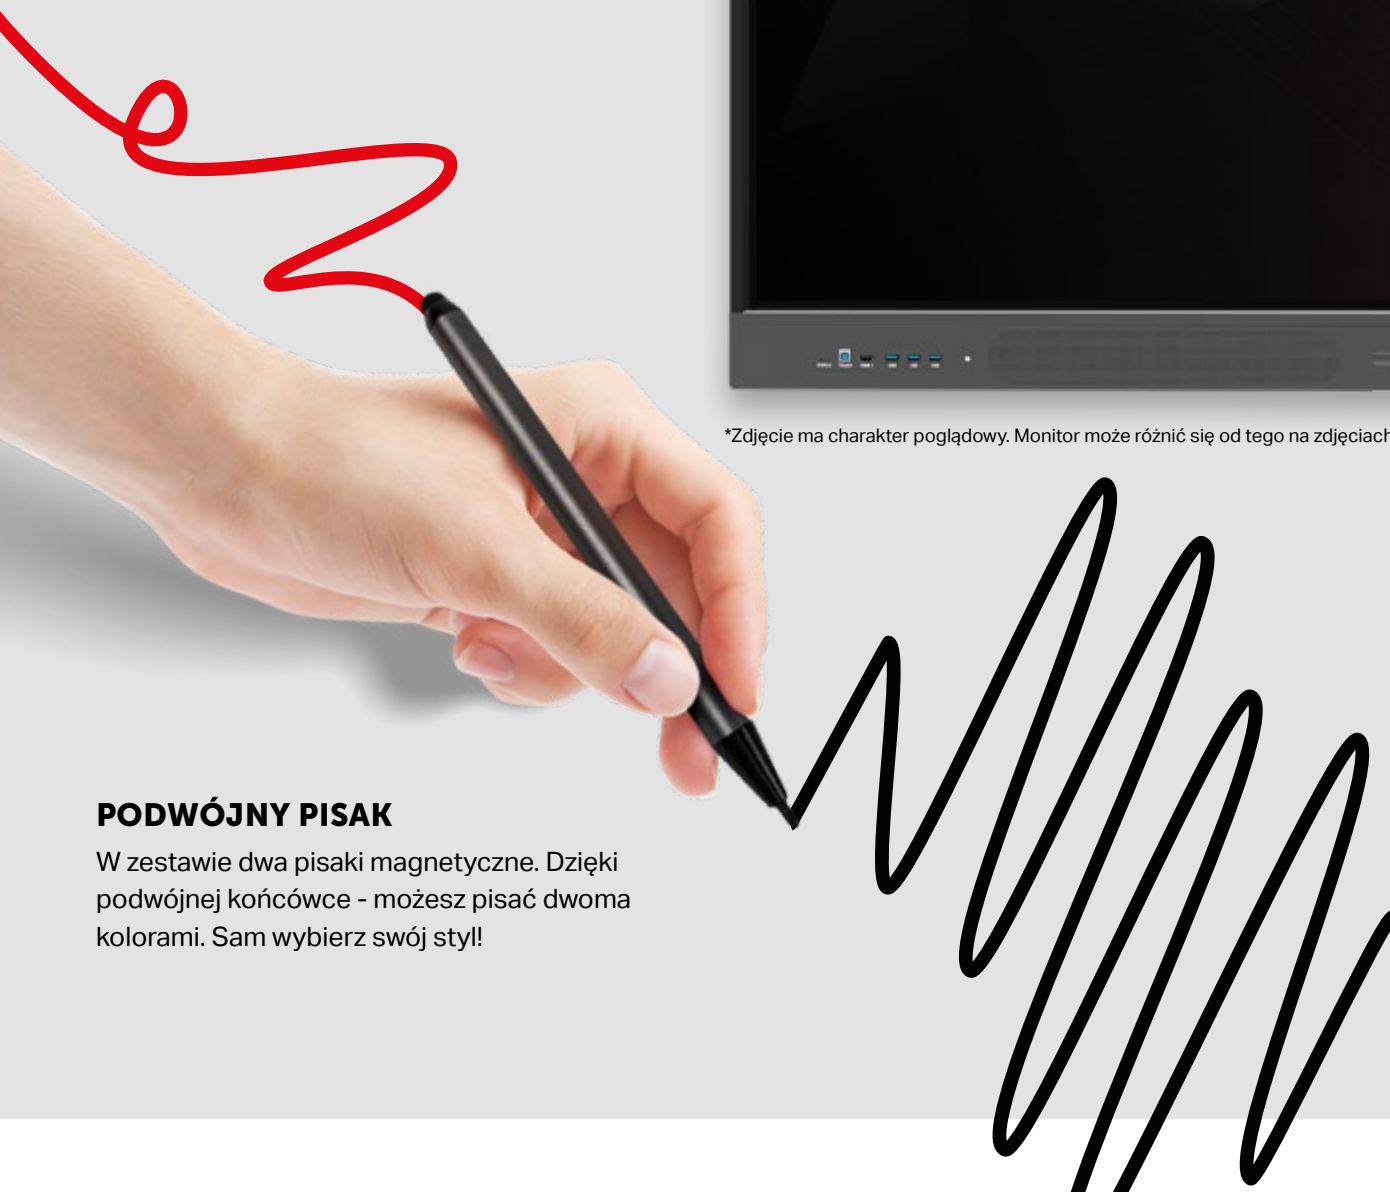

myBoard
INTERACTIVE

Rock nowych możliwości

Monitor interaktywny
myBoard Grey Rock 2.0

www.myboard.pl

Monitor interaktywny myBoard Grey Rock 2.0

Wyposażony w dodatkowy subwoofer 20 W z mocnym i głębokim dźwiękiem. Napędzany systemem operacyjnym Android w wersji 11, a jego bogata funkcjonalność, jak profile użytkownika, nowoczesny i innowacyjny port USB All in One typu C, czterordzeniowy procesor wspomagany przez aż 8 GB pamięć RAM i ekran w wysokiej rozdzielczości 4K Ultra HD to gwarancja bezpieczeństwa, szybkości działania oraz komfortu pracy podczas zajęć lekcyjnych.

DOSTĘPNE ROZMIARY [CALE]:

65"

75"

86"

98"

*Zdjęcie ma charakter poglądowy. Monitor może różnić się od tego na zdjęciach.

PODWÓJNY PISAK

W zestawie dwa pisaki magnetyczne. Dzięki podwójnej końcówce - możesz pisać dwoma kolorami. Sam wybierz swój styl!